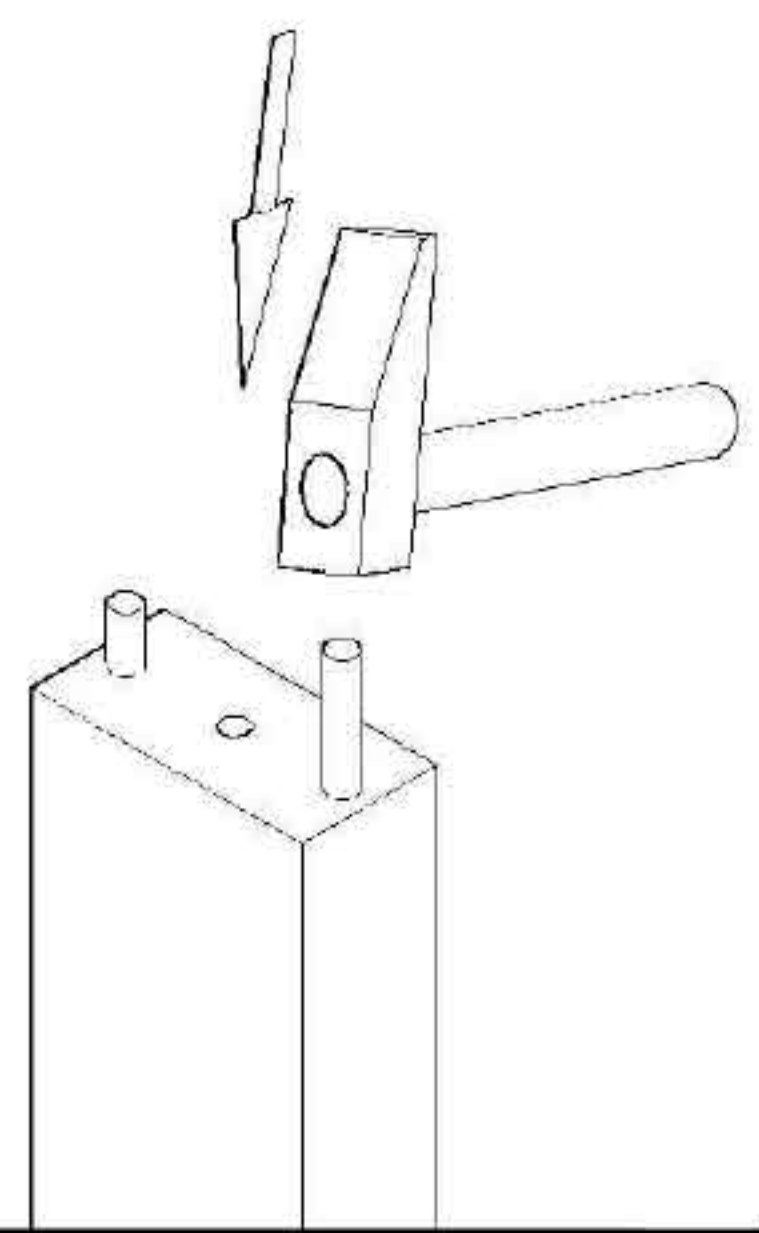

Instructions for
the assembly

Instructies voor
de montage

Instructions de
montage

TEILE - NR	AZAHL	MASS HxBxT (mm)	COLLI
1	1 x	2000x150x25	2/4
1a	1 x	2000x150x25	2/4
2	1 x	1856x150x25	1/4
2a	1 x	1776x150x25	1/4
3	1 x	1776x400x25	3/4
4	1 x	800x 116x25	1/4
4a	1 x	800x 116x25	1/4
5	1 x	2000x 90x25	4/4
6	2 x	220x 80x40	4/4
7	1 x	245x116x40	4/4
7a	1 x	245x116x25	4/4

L Ø12x40
St. 6

1

F Ø8x35
St. 4

2

I Ø3.5x35
St. 6

3

4

B M6x40
St. 6

F Ø8x35
St. 8

B M6x40
St. 12

F Ø8x35
St. 16

5

C 32x15x2.5
St. 8

6

A M6x40
Farbe: Gold
Colour: Gold
St. 2

7