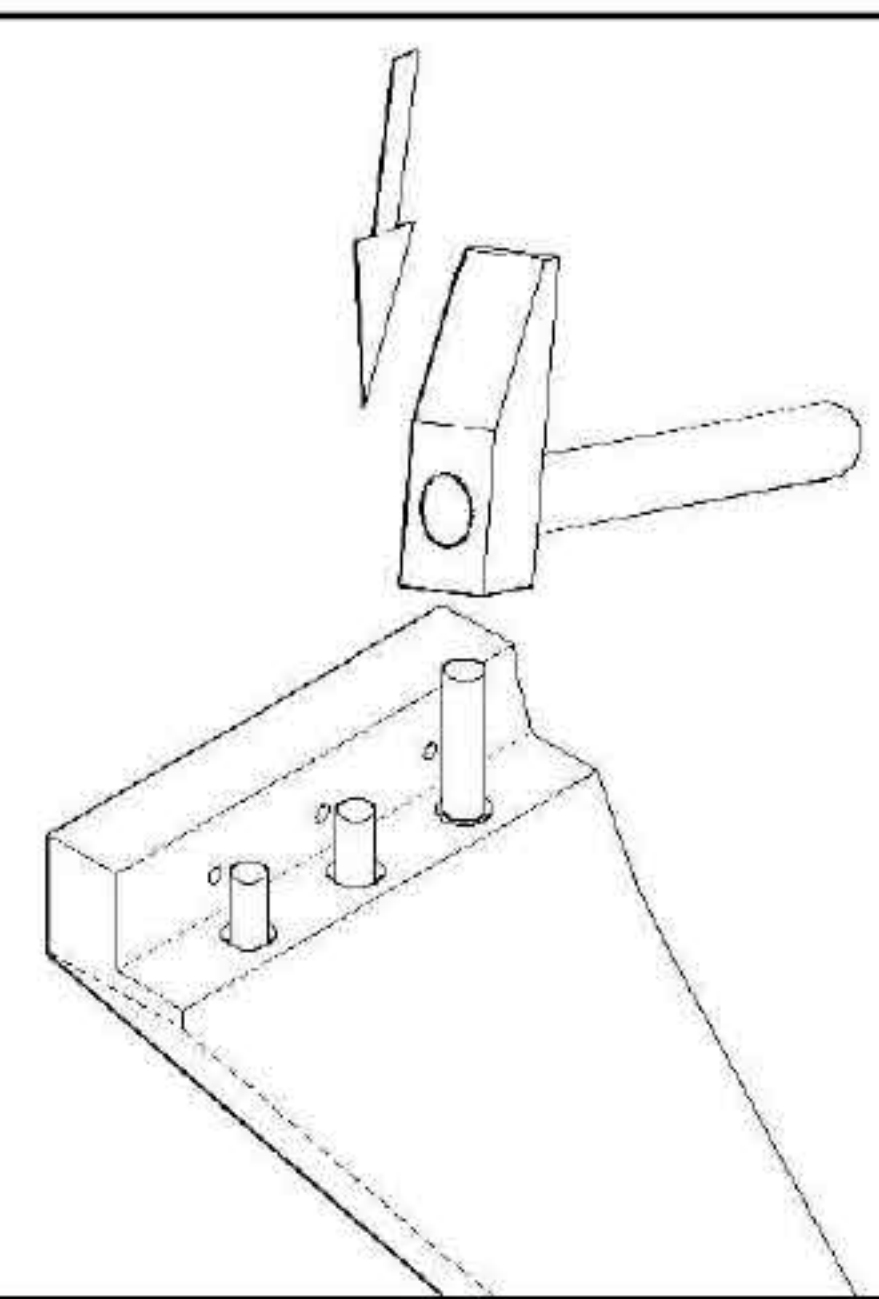

L Ø12x40
St. 6

1