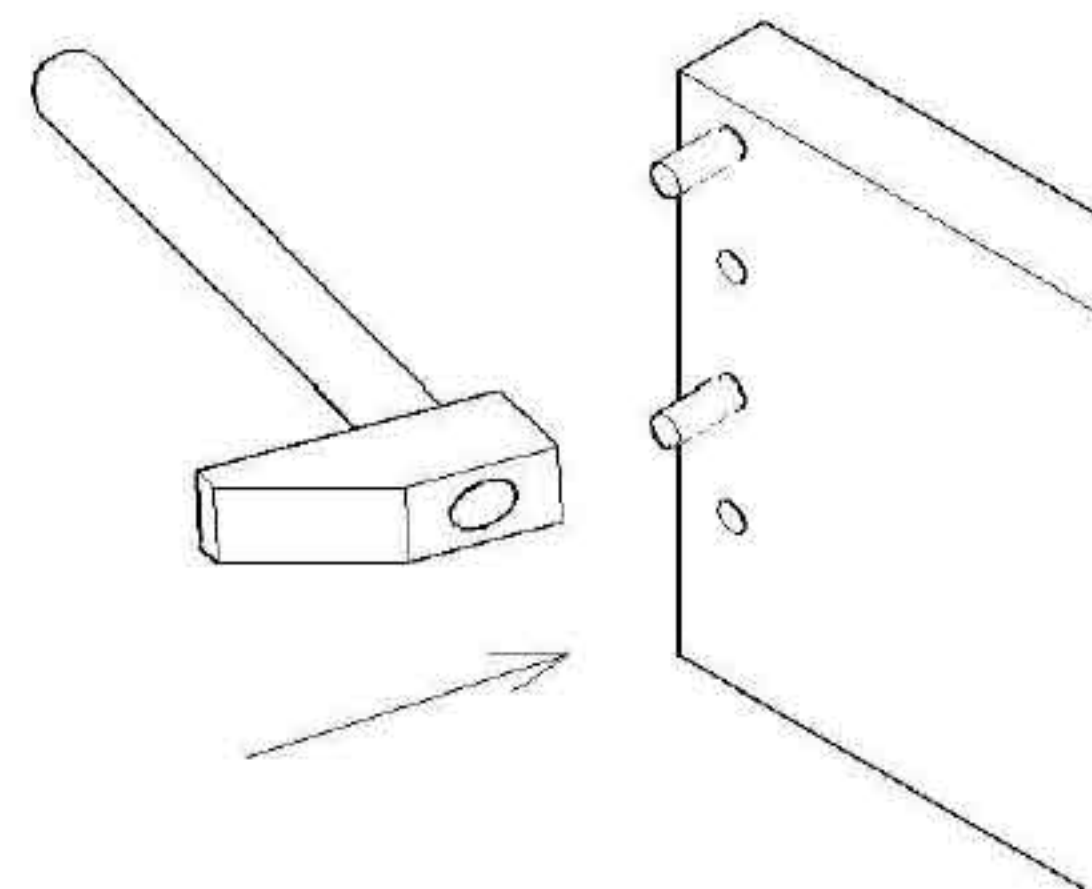

L Ø12x40
St. 6

1

F Ø8x35
St. 4

2

I Ø3.5x35
St. 6

3

4

B M6x40
St. 6

F Ø8x35
St. 8

B M6x40
St. 12

F Ø8x35
St. 16

5