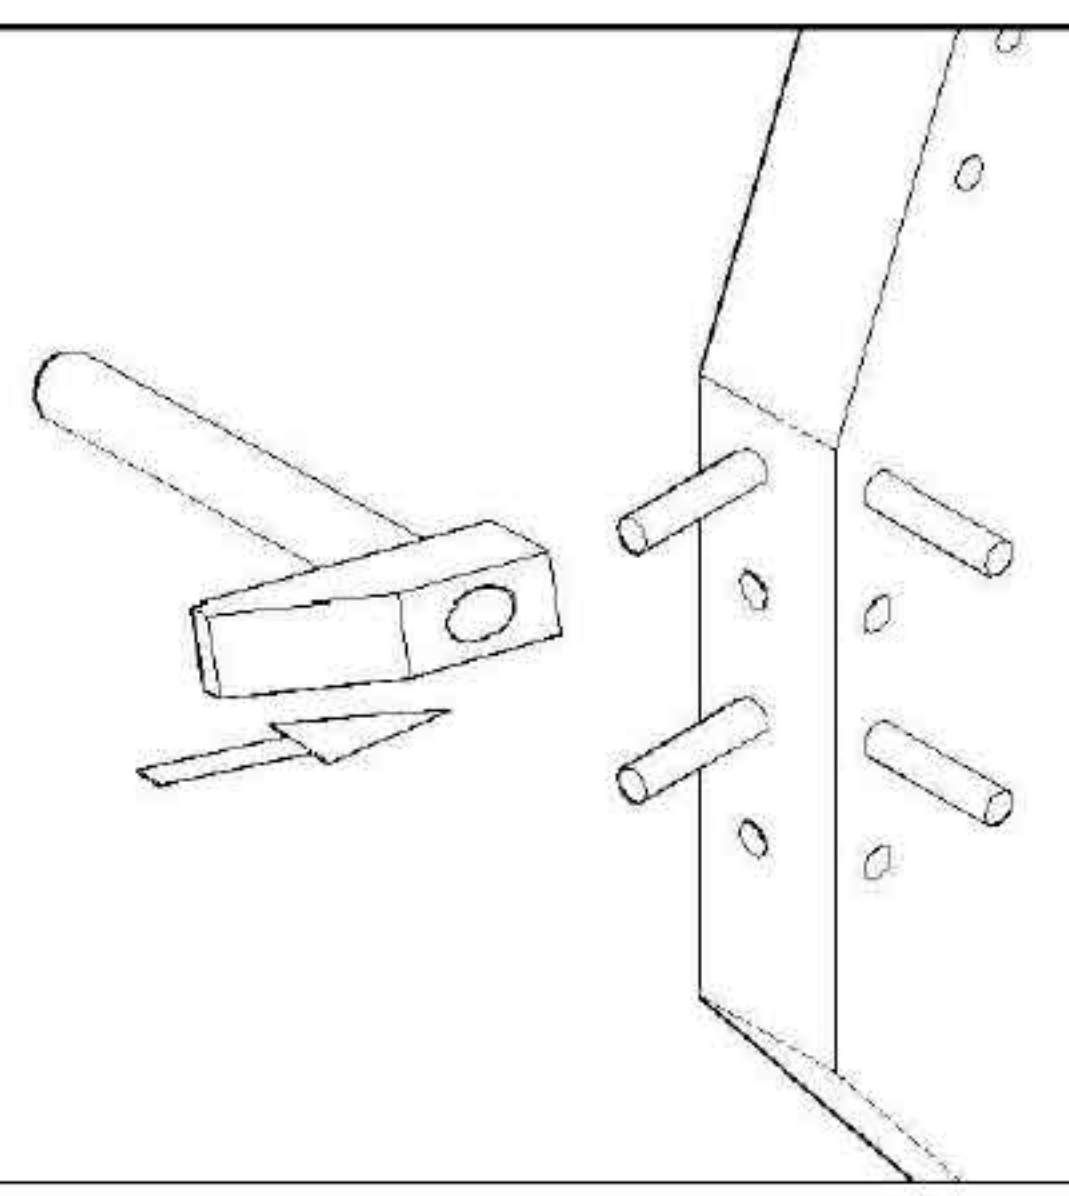

B M6x40
St. 12

F Ø8x35
St. 16

5