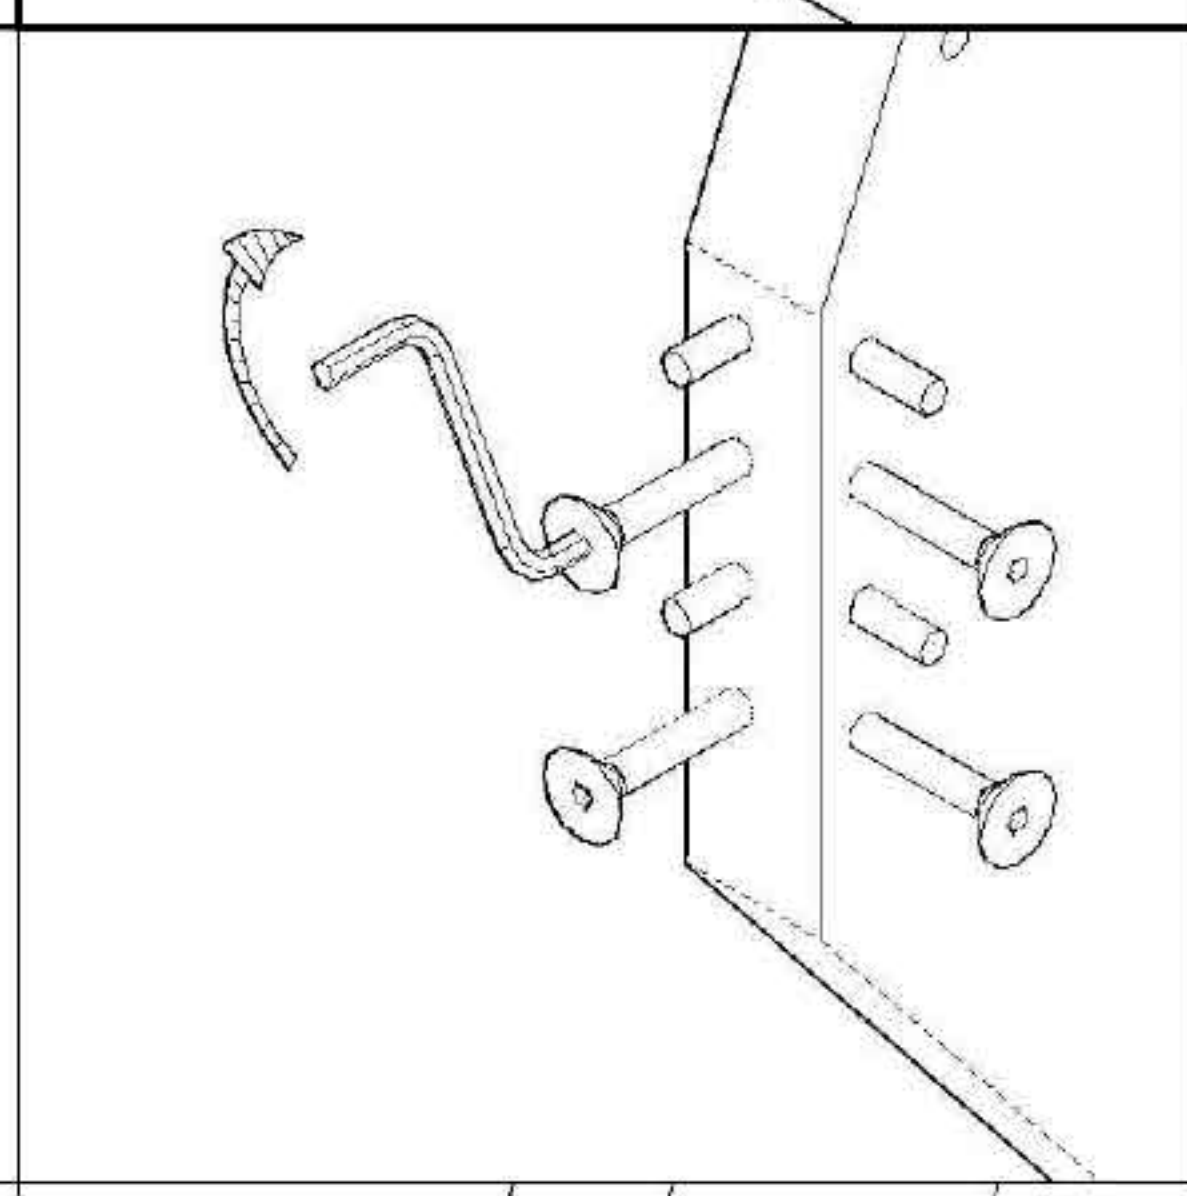

Instructions for
the assembly

Instructies voor
de montage

Instructions de
montage

TEILE - NR	AZAHL	MASS HxBxT (mm)	COLLI
1	1 x	2000x150x25	2/4
1a	1 x	2000x150x25	2/4
2	1 x	1856x150x25	1/4
2a	1 x	1776x150x25	1/4
3	1 x	1776x400x25	3/4
4	1 x	800x 116x25	1/4
4a	1 x	800x 116x25	1/4
5	1 x	2000x 90x25	4/4
6	2 x	220x 80x40	4/4
7	1 x	245x116x40	4/4
7a	1 x	245x116x25	4/4

L Ø12x40
St. 6

1

F Ø8x35
St. 4

2

I Ø3.5x35
St. 6

3

4

B M6x40
St. 6

F Ø8x35
St. 8

B M6x40
St. 12

F Ø8x35
St. 16

5

C 32x15x2.5
St. 8

6

A M6x40
Farbe: Gold
Colour: Gold
St. 2

7