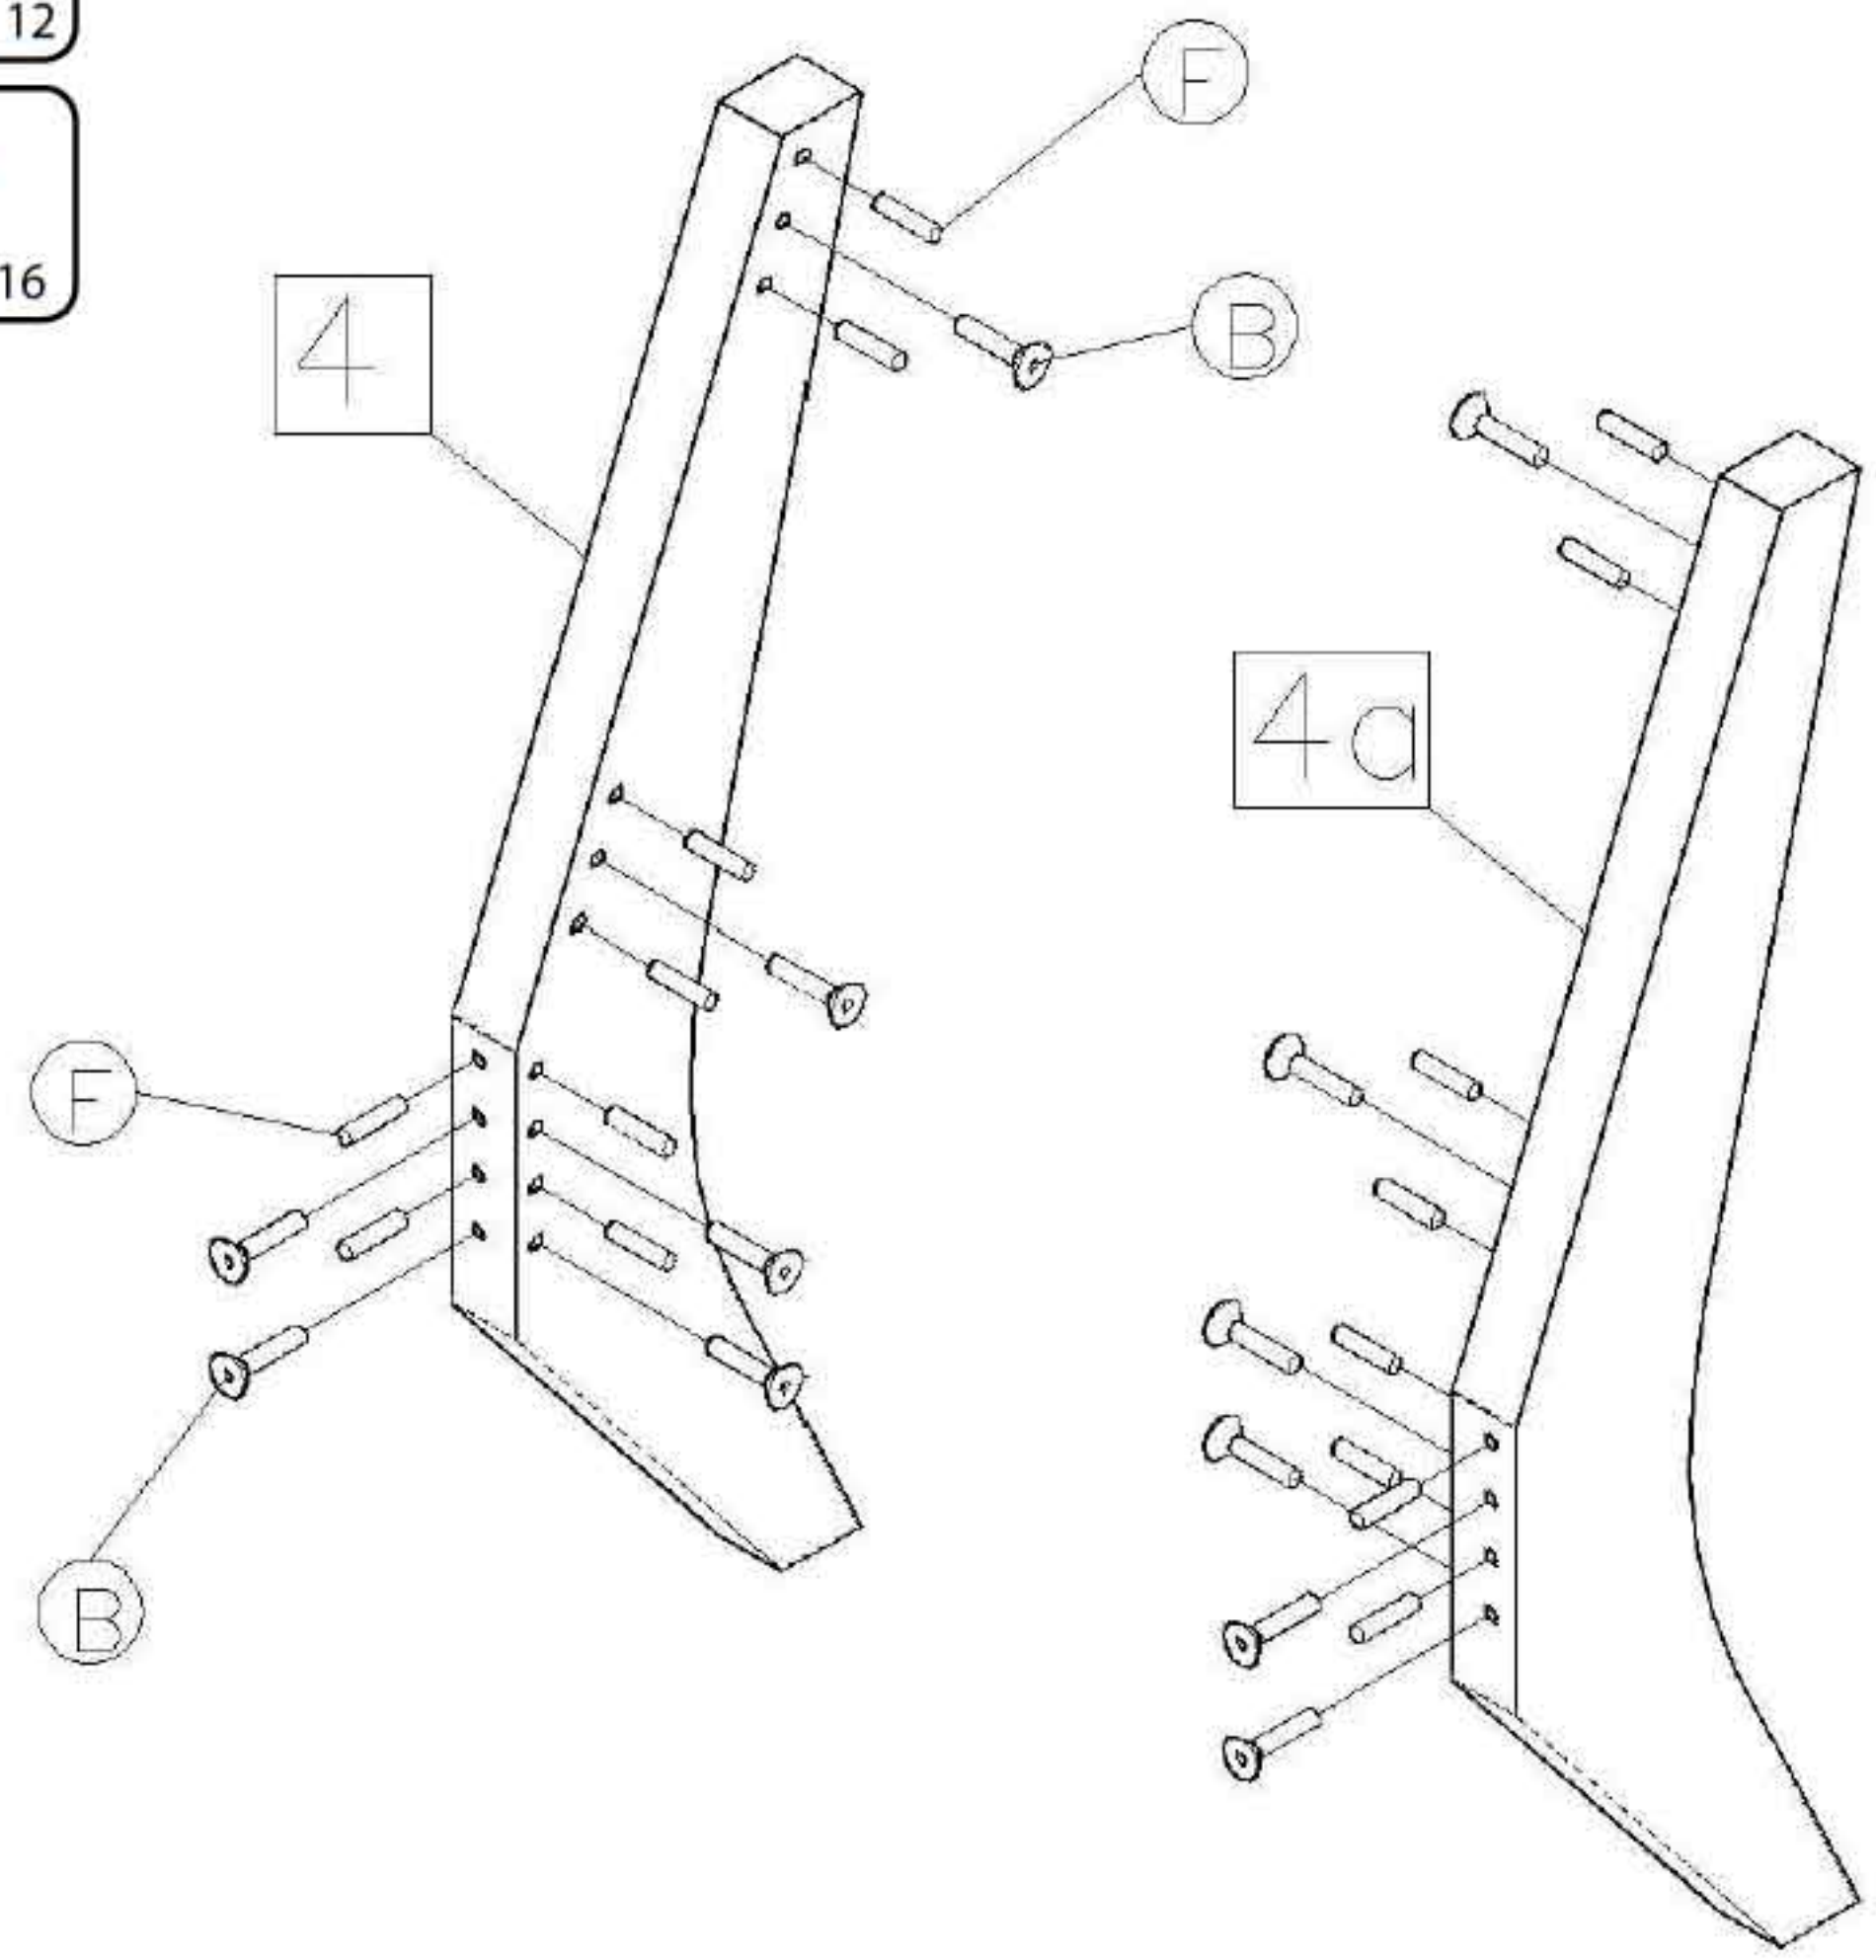

Instructions for
the assembly

Instructies voor
de montage

Instructions de
montage

TEILE - NR	AZAHL	MASS HxBxT (mm)	COLLI
1	1 x	2000x150x25	2/4
1a	1 x	2000x150x25	2/4
2	1 x	1856x150x25	1/4
2a	1 x	1776x150x25	1/4
3	1 x	1776x400x25	3/4
4	1 x	800x 116x25	1/4
4a	1 x	800x 116x25	1/4
5	1 x	2000x 90x25	4/4
6	2 x	220x 80x40	4/4
7	1 x	245x116x40	4/4
7a	1 x	245x116x25	4/4

L Ø12x40
St. 6

1

F Ø8x35
St. 4

2

I Ø3.5x35
St. 6

3

4

B M6x40
St. 6

F Ø8x35
St. 8

B M6x40
St. 12

F Ø8x35
St. 16

5

C 32x15x2.5
St. 8

6

A M6x40
Farbe: Gold
Colour: Gold
St. 2

7