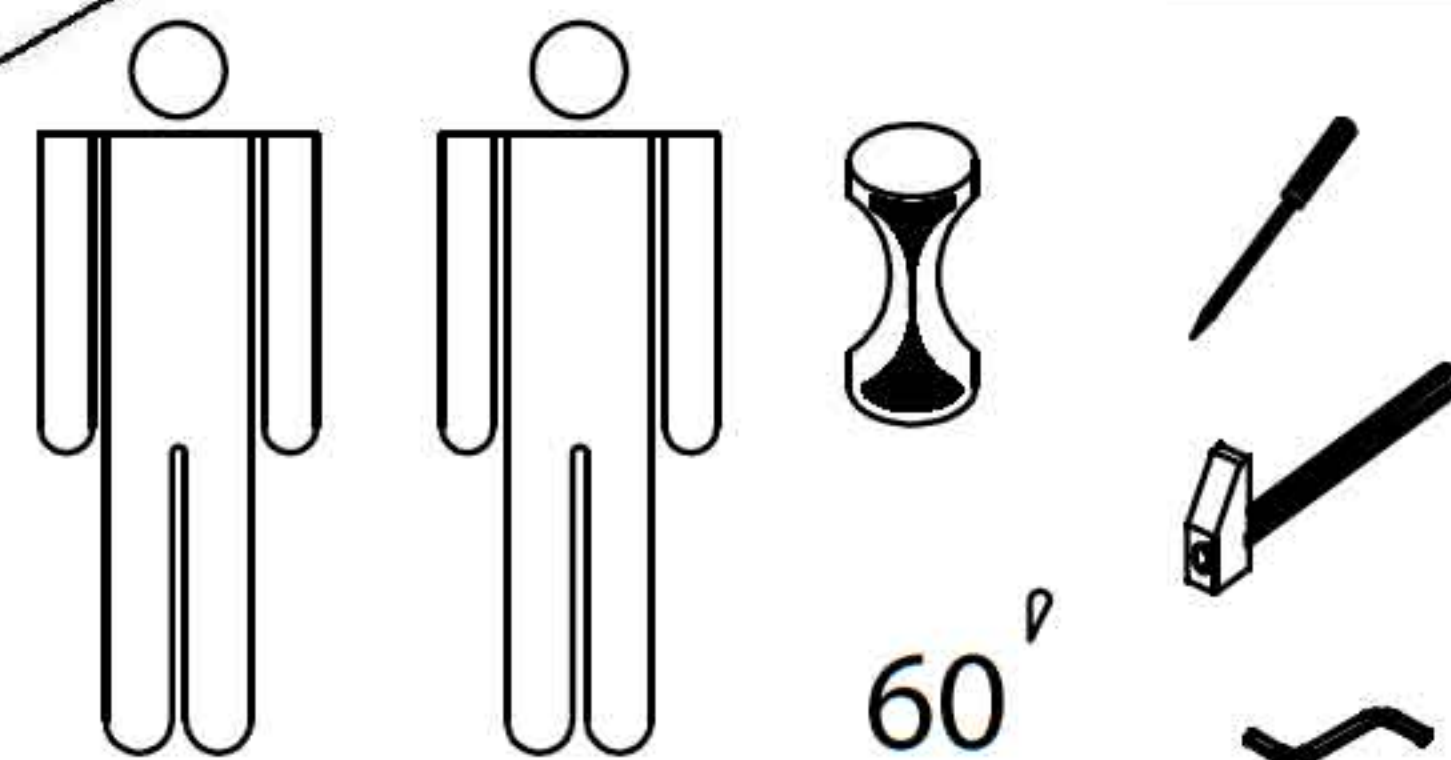

Montageanleitung
Bett 1800x2000

Mountinginstruction
Bed 1800x2000

Montagehandleiding
Hoogslaper 1800x2000

Notice de montage
Lit 1800x2000

Notwendiger Hinweis
Important information
Belangrijke informatie
Information importante

Bett nicht verschieben
nur angehoben verstellen.
Move not only raises
bed adjusted.

Bed niet verschuiven,
men moet het bed ophe
verplaatsen.

Ne pas ousser le lit,
il faut le porter pour deplace

Anleitungen für
die Montage

Instructions for
the assembly

Instructies voor
de montage

Instructions de
montage

TEILE - NR	AZAHL	MASS HxBxT (mm)	COLLI
1	1 x	2000x150x25	2/4
1a	1 x	2000x150x25	2/4
2	1 x	1856x150x25	1/4
2a	1 x	1776x150x25	1/4
3	1 x	1776x400x25	3/4
4	1 x	800x 116x25	1/4
4a	1 x	800x 116x25	1/4
5	1 x	2000x 90x25	4/4
6	2 x	220x 80x40	4/4
7	1 x	245x116x40	4/4
7a	1 x	245x116x25	4/4