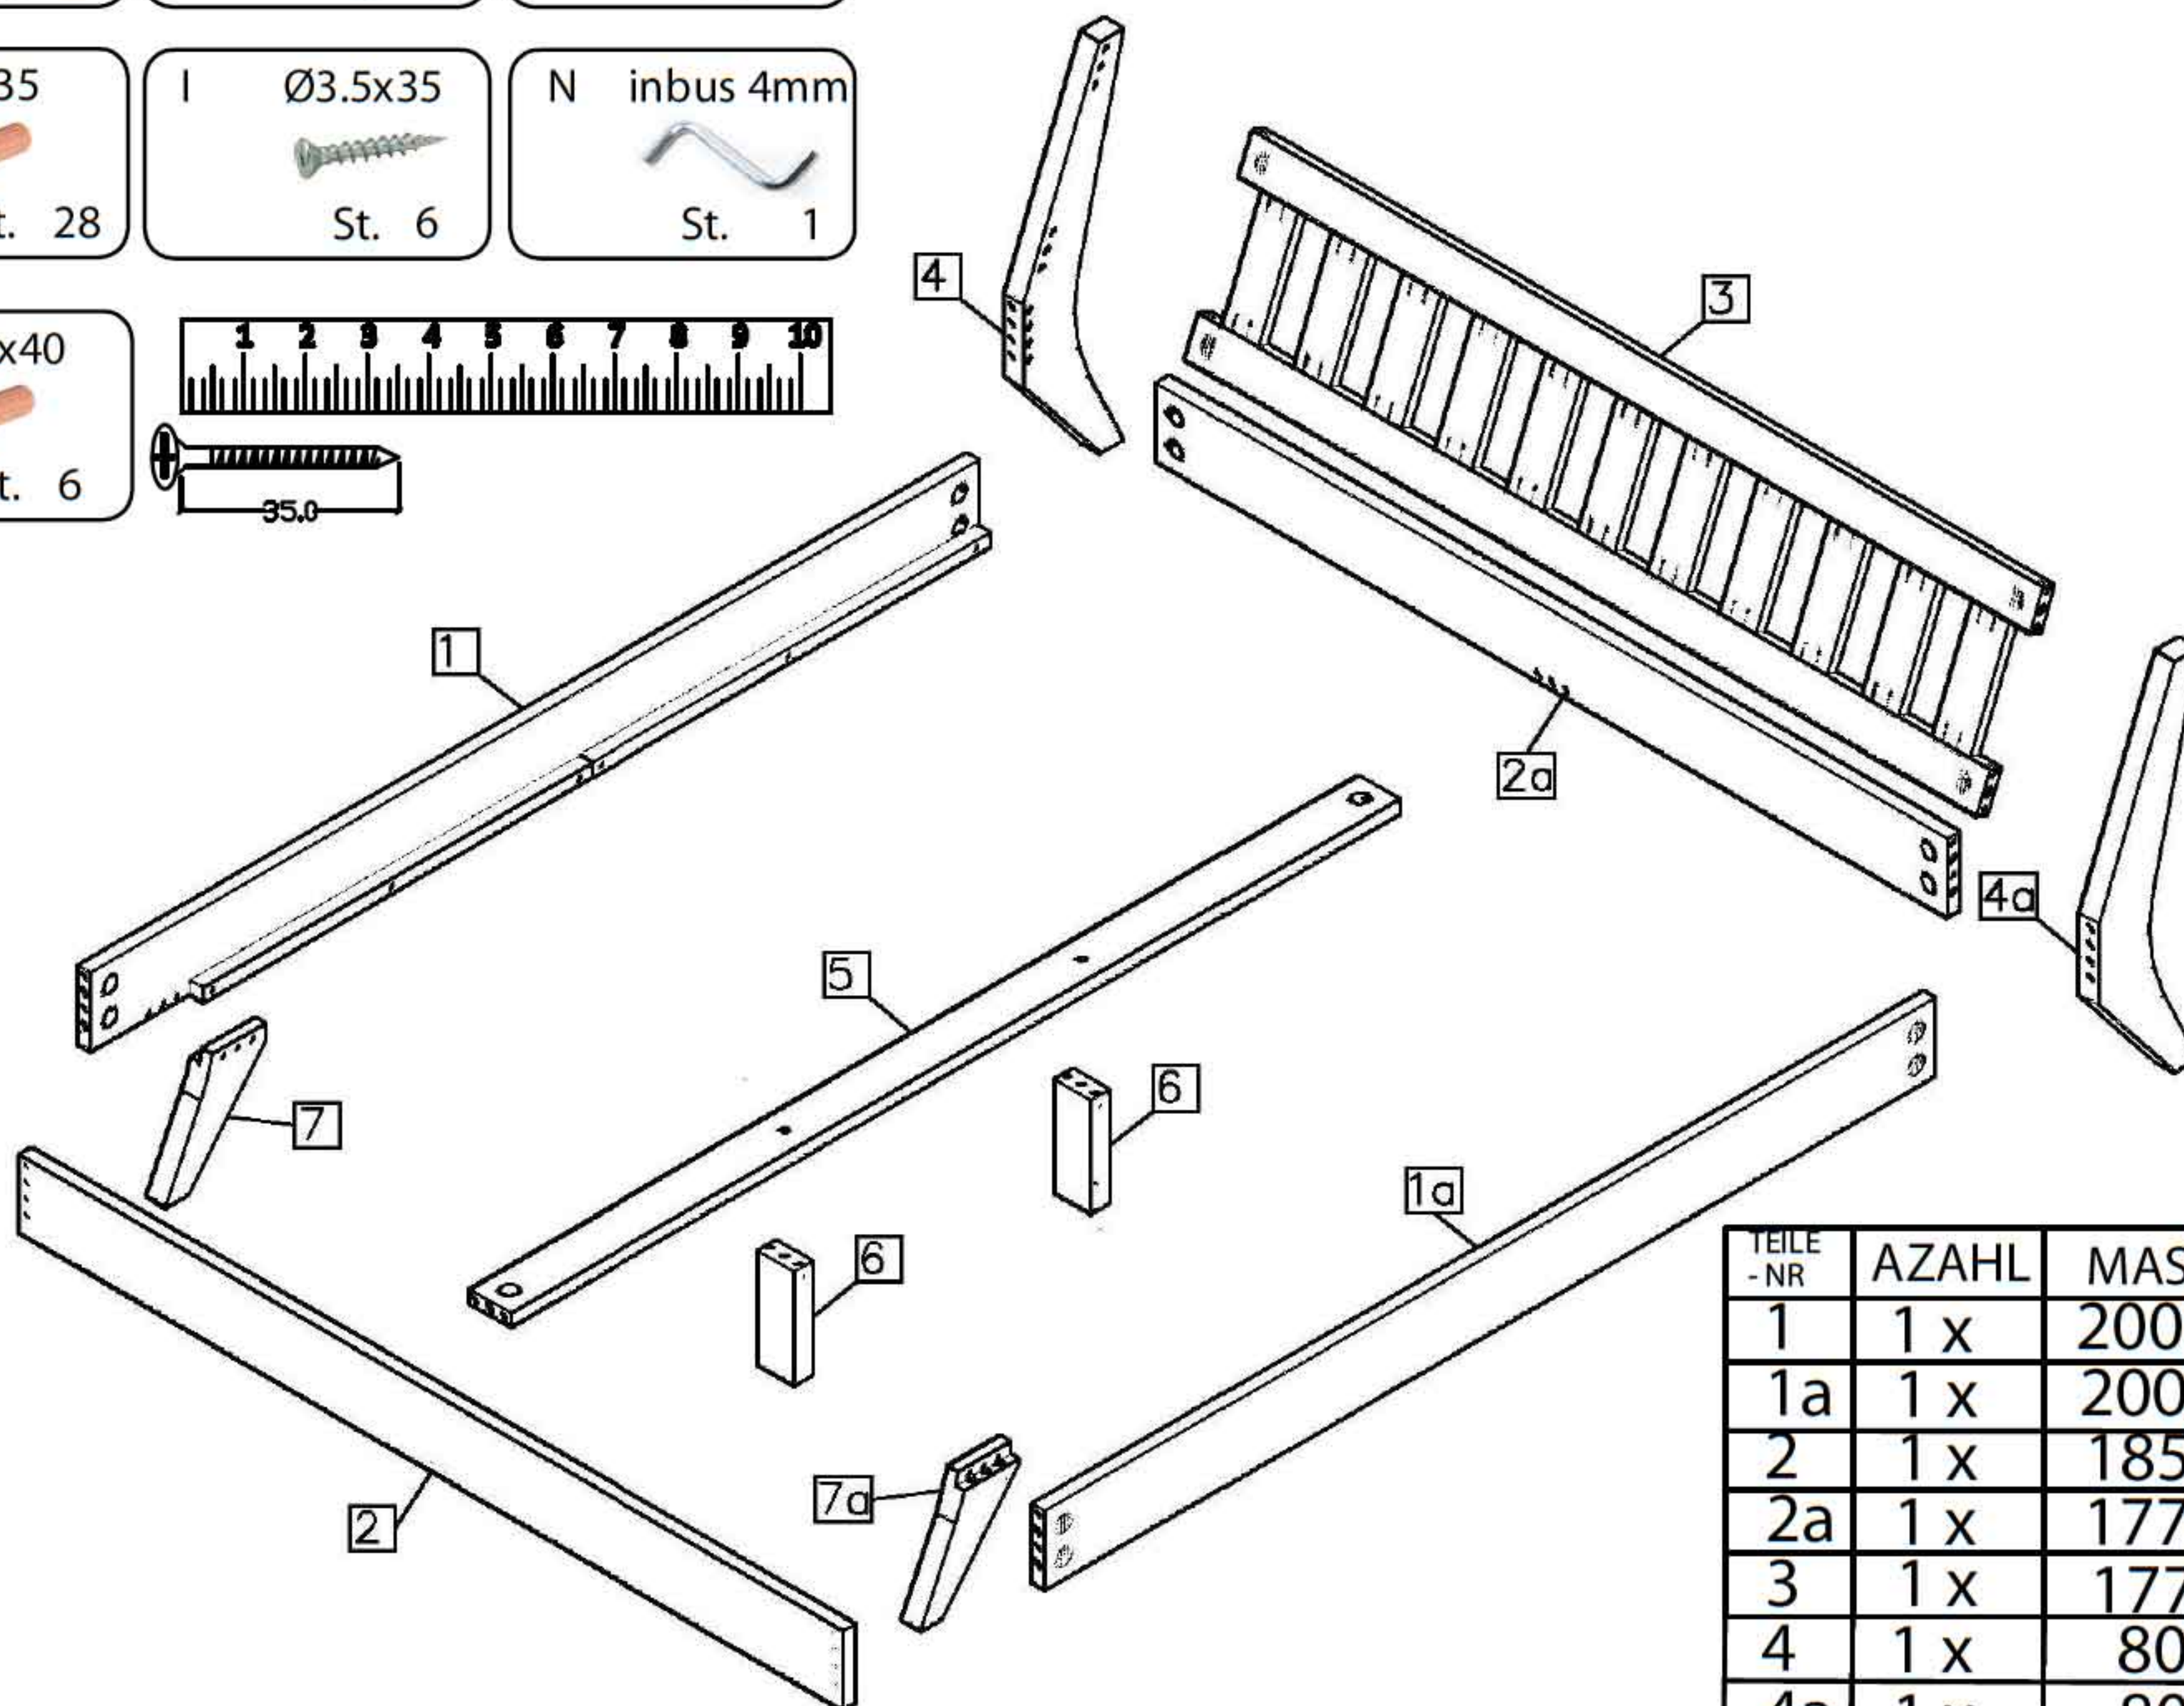

Bett nicht verschieben
nur angehoben verstellen.
Move not only raises
bed adjusted.

Bed niet verschuiven,
men moet het bed ophe
verplaatsen.

Ne pas ousser le lit,
il faut le porter pour deplace

Anleitungen für
die Montage

Instructions for
the assembly

Instructies voor
de montage

Instructions de
montage

TEILE - NR	AZAHL	MASS HxBxT (mm)	COLLI
1	1 x	2000x150x25	2/4
1a	1 x	2000x150x25	2/4
2	1 x	1856x150x25	1/4
2a	1 x	1776x150x25	1/4
3	1 x	1776x400x25	3/4
4	1 x	800x 116x25	1/4
4a	1 x	800x 116x25	1/4
5	1 x	2000x 90x25	4/4
6	2 x	220x 80x40	4/4
7	1 x	245x116x40	4/4
7a	1 x	245x116x25	4/4

L Ø12x40
St. 6

1

F Ø8x35
St. 4

2

I Ø3.5x35
St. 6

3

4

B M6x40
St. 6

F Ø8x35
St. 8

B M6x40
St. 12

F Ø8x35
St. 16

5

C 32x15x2.5
St. 8

6

A M6x40
Farbe: Gold
Colour: Gold
St. 2

7