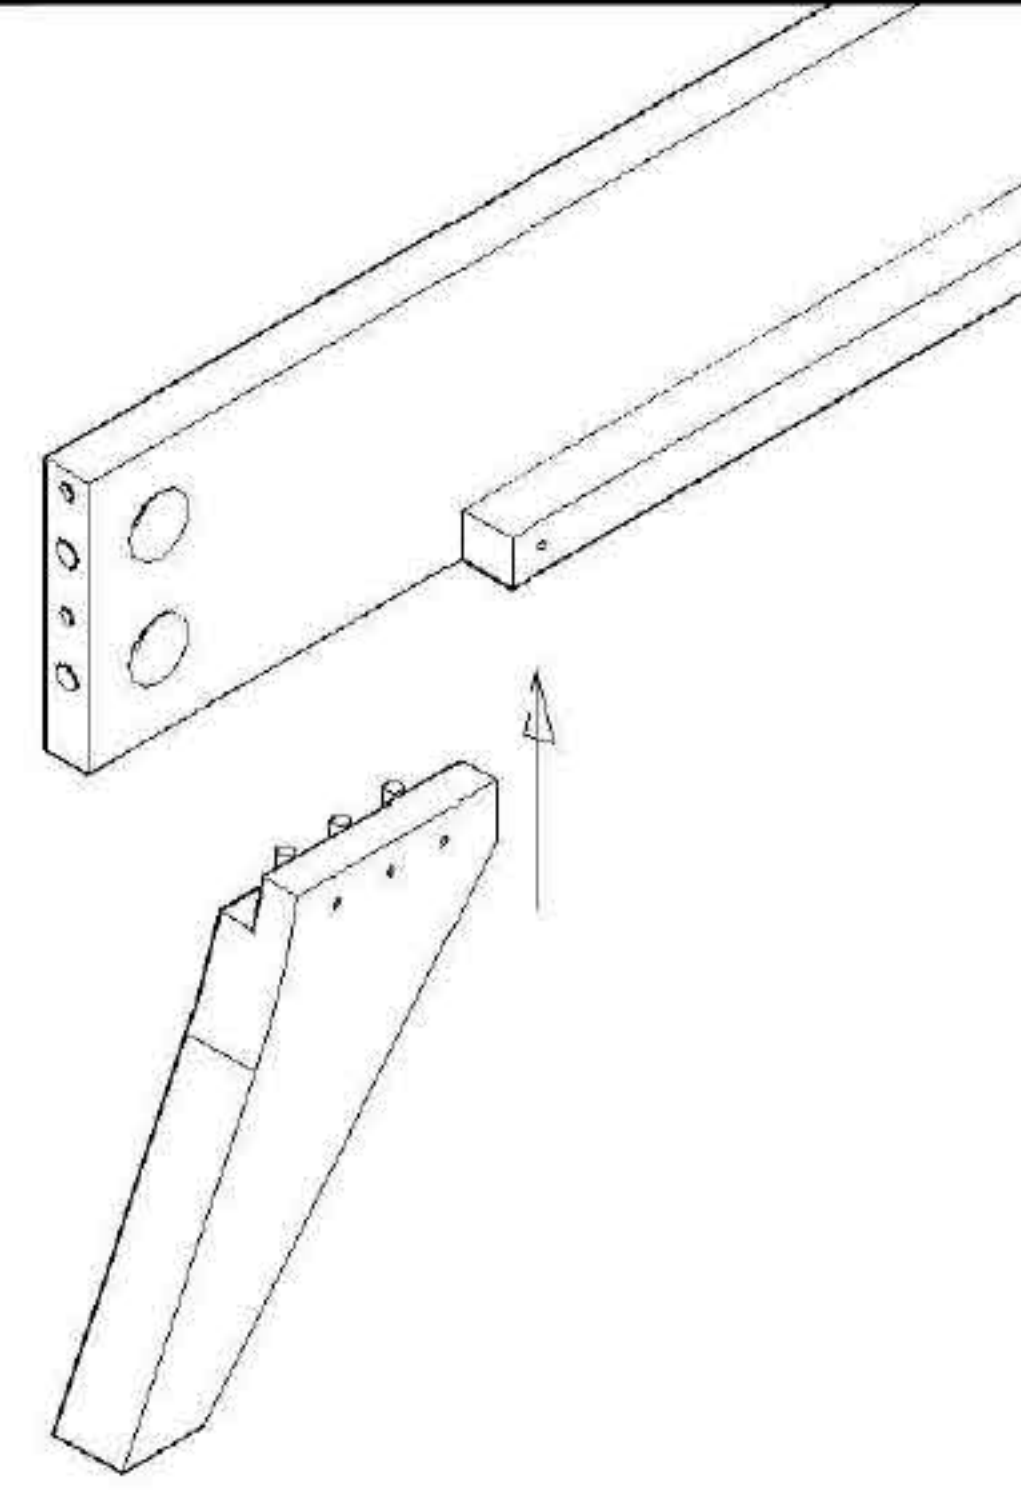

Instructions for
the assembly

Instructies voor
de montage

Instructions de
montage

TEILE - NR	AZAHL	MASS HxBxT (mm)	COLLI
1	1 x	2000x150x25	2/4
1a	1 x	2000x150x25	2/4
2	1 x	1856x150x25	1/4
2a	1 x	1776x150x25	1/4
3	1 x	1776x400x25	3/4
4	1 x	800x 116x25	1/4
4a	1 x	800x 116x25	1/4
5	1 x	2000x 90x25	4/4
6	2 x	220x 80x40	4/4
7	1 x	245x116x40	4/4
7a	1 x	245x116x25	4/4

L Ø12x40
St. 6

1

F Ø8x35
St. 4

2

I Ø3.5x35
St. 6

3

4

B M6x40
St. 6