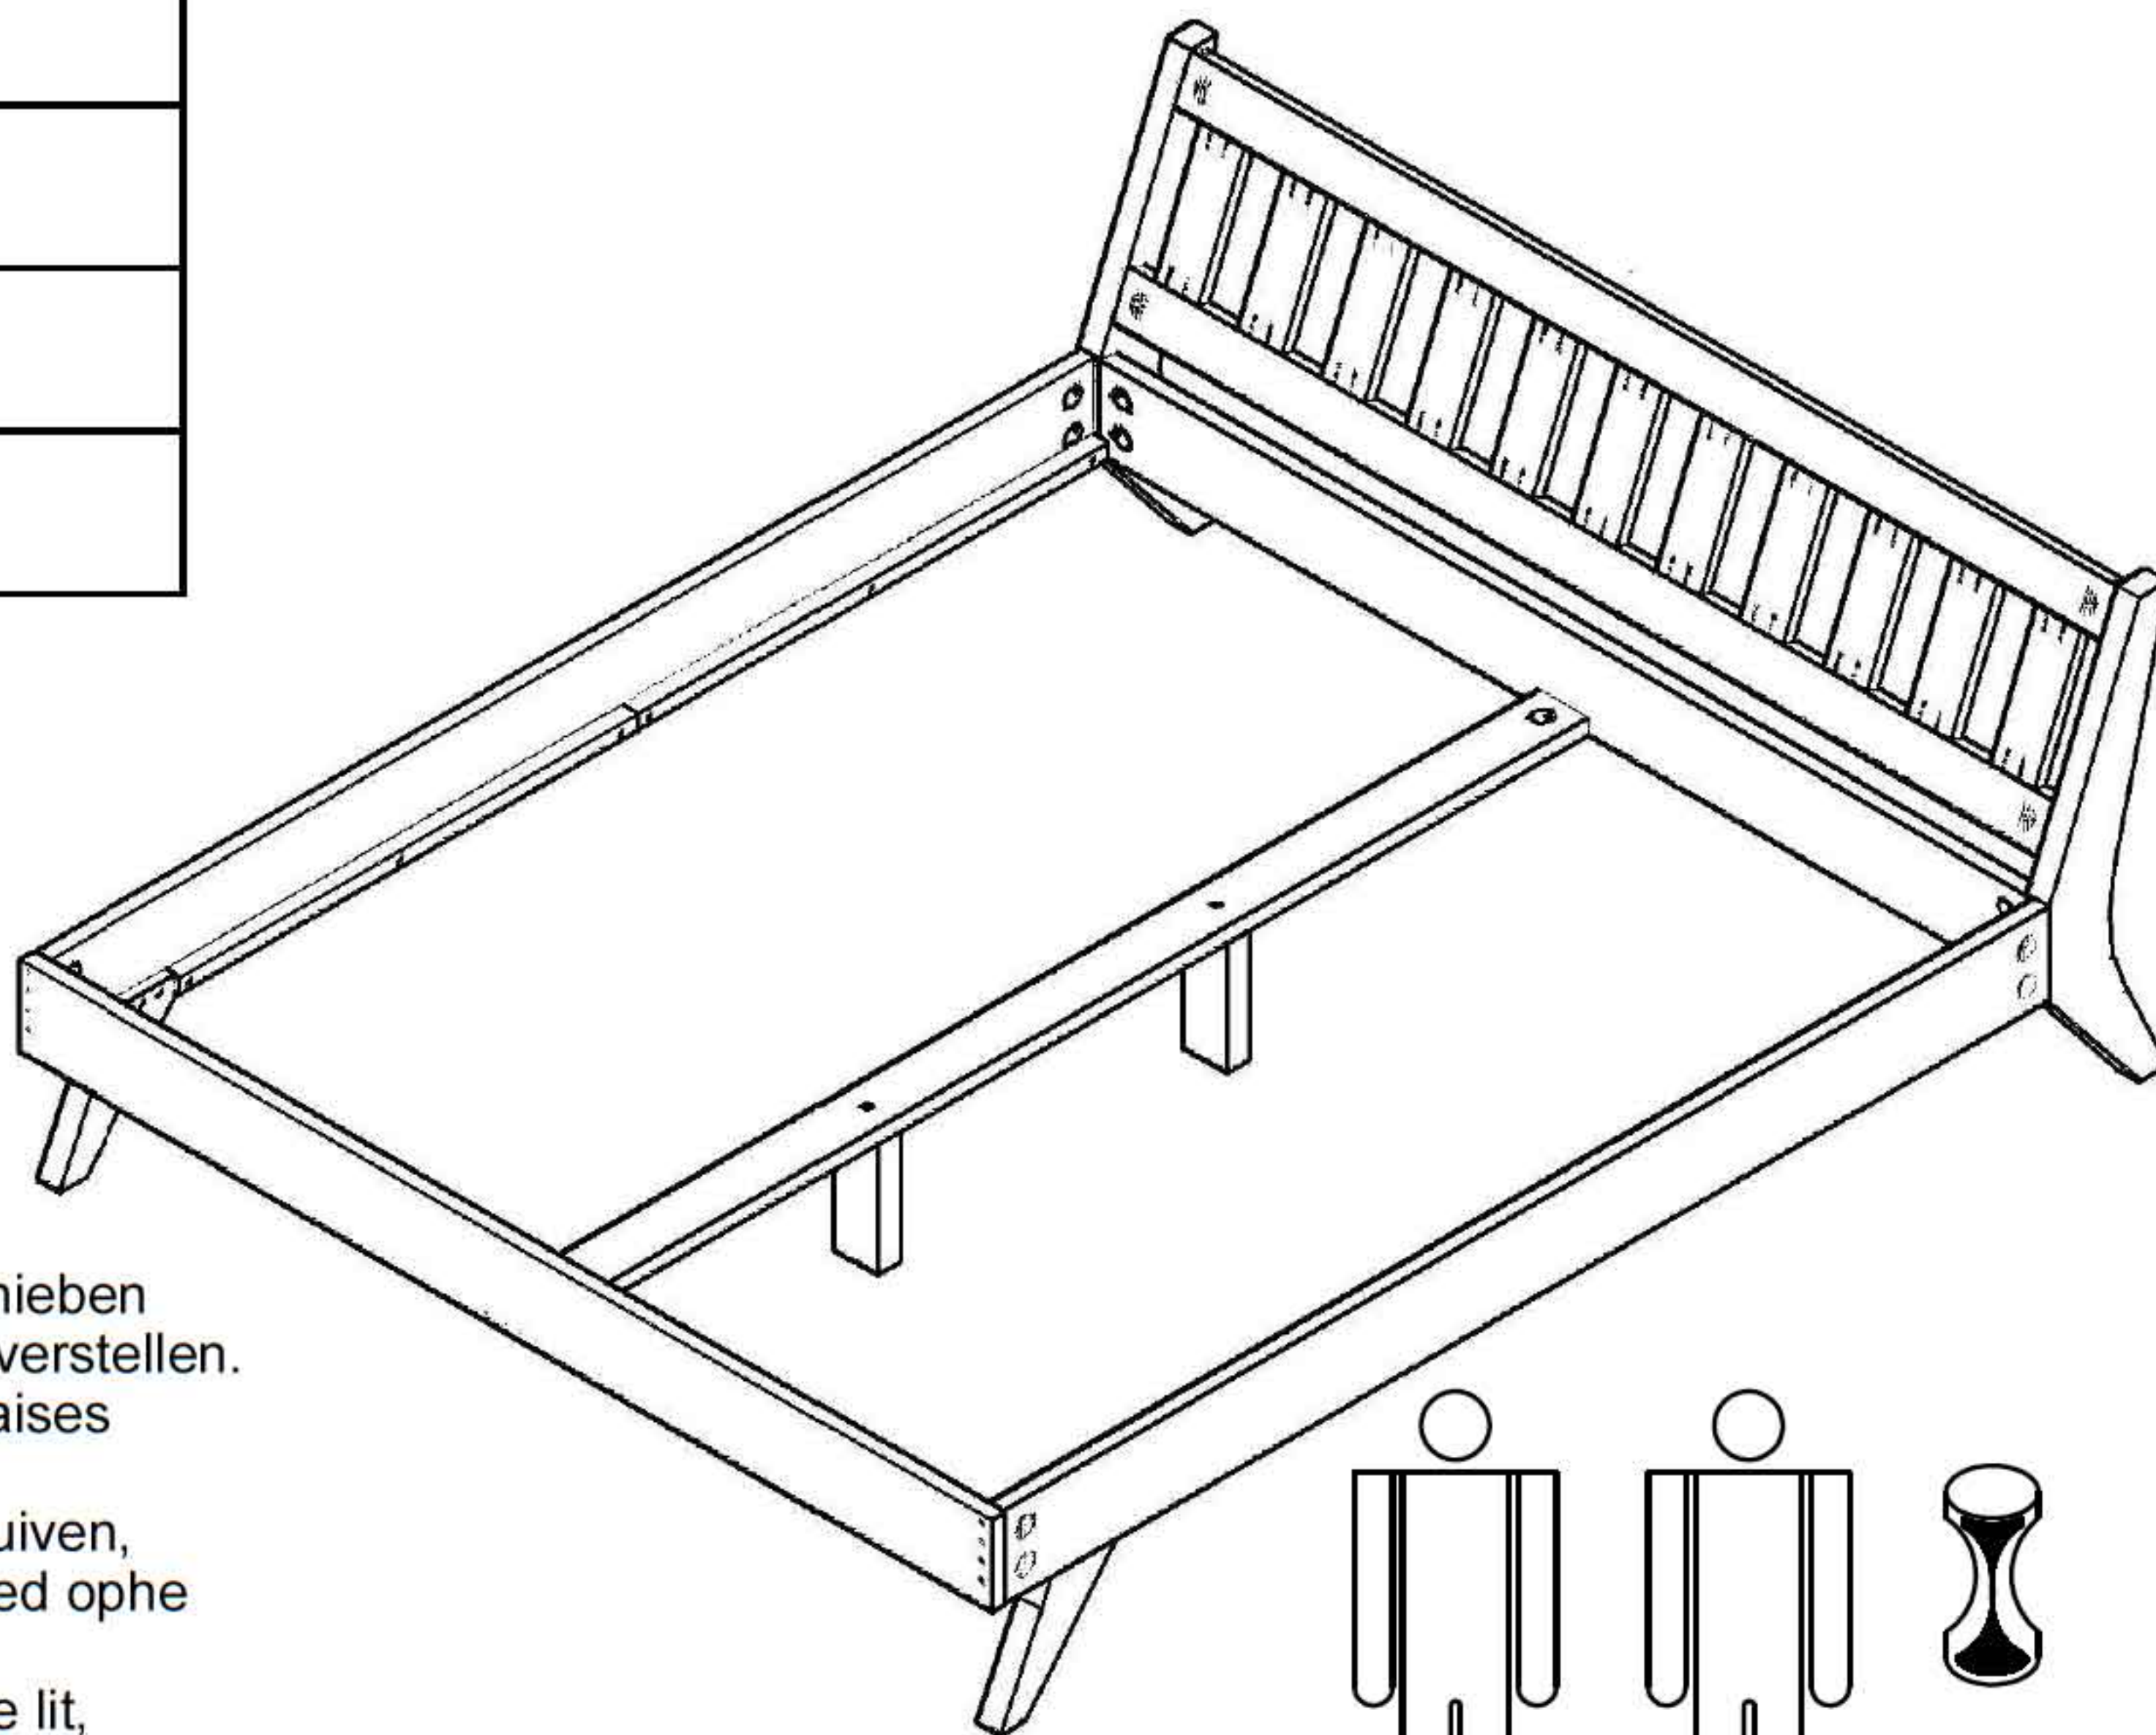

Montageanleitung
Bett 1800x2000

Mountinginstruction
Bed 1800x2000

Montagehandleiding
Hoogslaper 1800x2000

Notice de montage
Lit 1800x2000

Notwendiger Hinweis
Important information
Belangrijke informatie
Information importante

Bett nicht verschieben
nur angehoben verstellen.
Move not only raises
bed adjusted.

Bed niet verschuiven,
men moet het bed ophe
verplaatsen.

Ne pas ousser le lit,
il faut le porter pour deplace

Anleitungen für
die Montage

Instructions for
the assembly

Instructies voor
de montage

Instructions de
montage

TEILE - NR	AZAHL	MASS HxBxT (mm)	COLLI
1	1 x	2000x150x25	2/4
1a	1 x	2000x150x25	2/4
2	1 x	1856x150x25	1/4
2a	1 x	1776x150x25	1/4
3	1 x	1776x400x25	3/4
4	1 x	800x 116x25	1/4
4a	1 x	800x 116x25	1/4
5	1 x	2000x 90x25	4/4
6	2 x	220x 80x40	4/4
7	1 x	245x116x40	4/4
7a	1 x	245x116x25	4/4