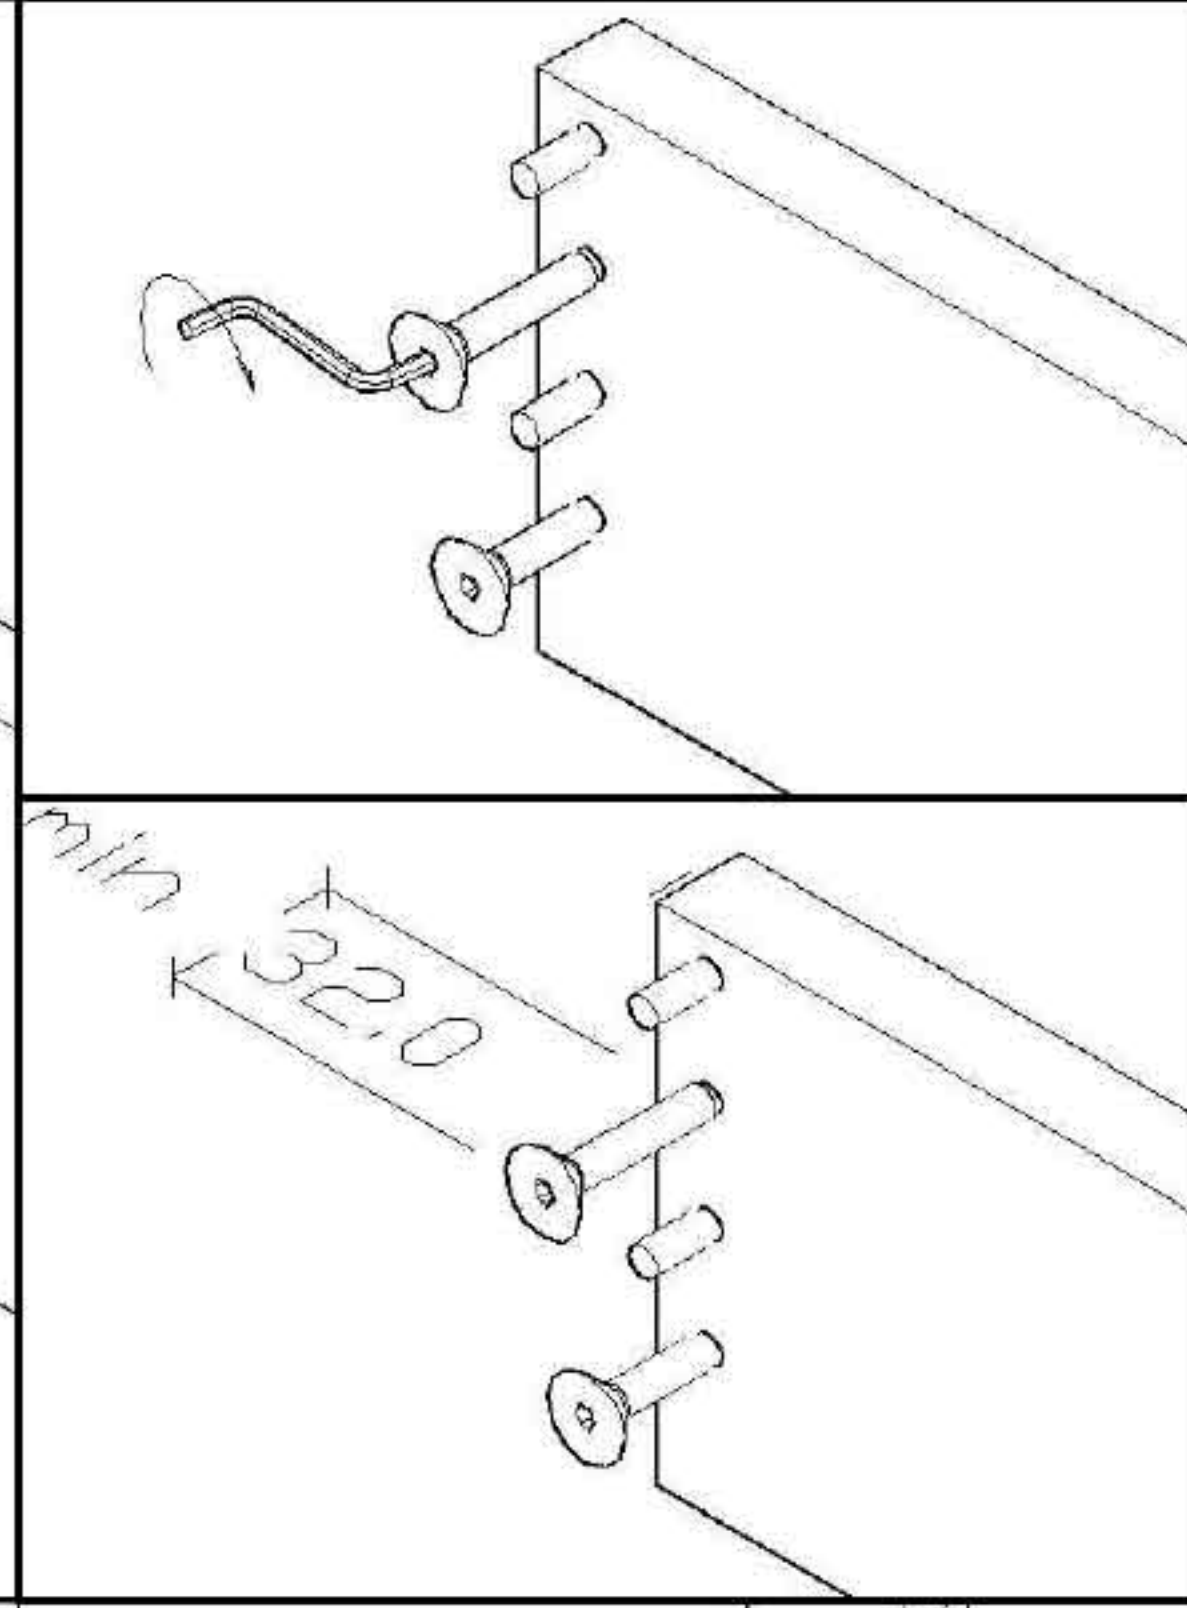

L Ø12x40
St. 6

1

F Ø8x35
St. 4

2

I Ø3.5x35
St. 6

3

4

B M6x40
St. 6

F Ø8x35
St. 8

B M6x40
St. 12

F Ø8x35
St. 16

5