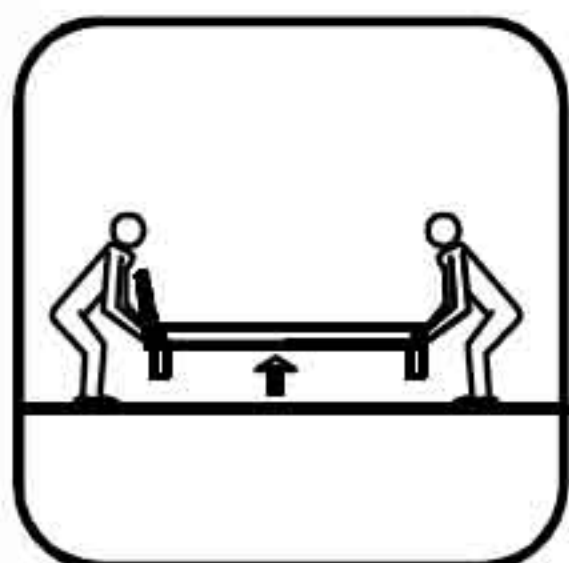

Montageanleitung
Bett 1800x2000

Mountinginstruction
Bed 1800x2000

Montagehandleiding
Hoogslaper 1800x2000

Notice de montage
Lit 1800x2000

Notwendiger Hinweis
Important information
Belangrijke informatie
Information importante

Bett nicht verschieben
nur angehoben verstellen.
Move not only raises
bed adjusted.

Bed niet verschuiven,
men moet het bed ophe
verplaatsen.

Ne pas ousser le lit,
il faut le porter pour deplace

Anleitungen für
die Montage