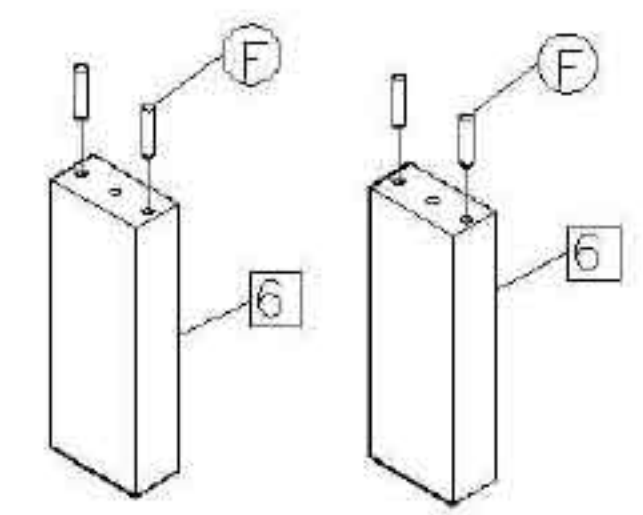

Instructions for
the assembly

Instructies voor
de montage

Instructions de
montage

TEILE - NR	AZAHL	MASS HxBxT (mm)	COLLI
1	1 x	2000x150x25	2/4
1a	1 x	2000x150x25	2/4
2	1 x	1856x150x25	1/4
2a	1 x	1776x150x25	1/4
3	1 x	1776x400x25	3/4
4	1 x	800x 116x25	1/4
4a	1 x	800x 116x25	1/4
5	1 x	2000x 90x25	4/4
6	2 x	220x 80x40	4/4
7	1 x	245x116x40	4/4
7a	1 x	245x116x25	4/4

L Ø12x40
St. 6

1

F Ø8x35
St. 4

2

I Ø3.5x35
St. 6

3

4

B M6x40
St. 6