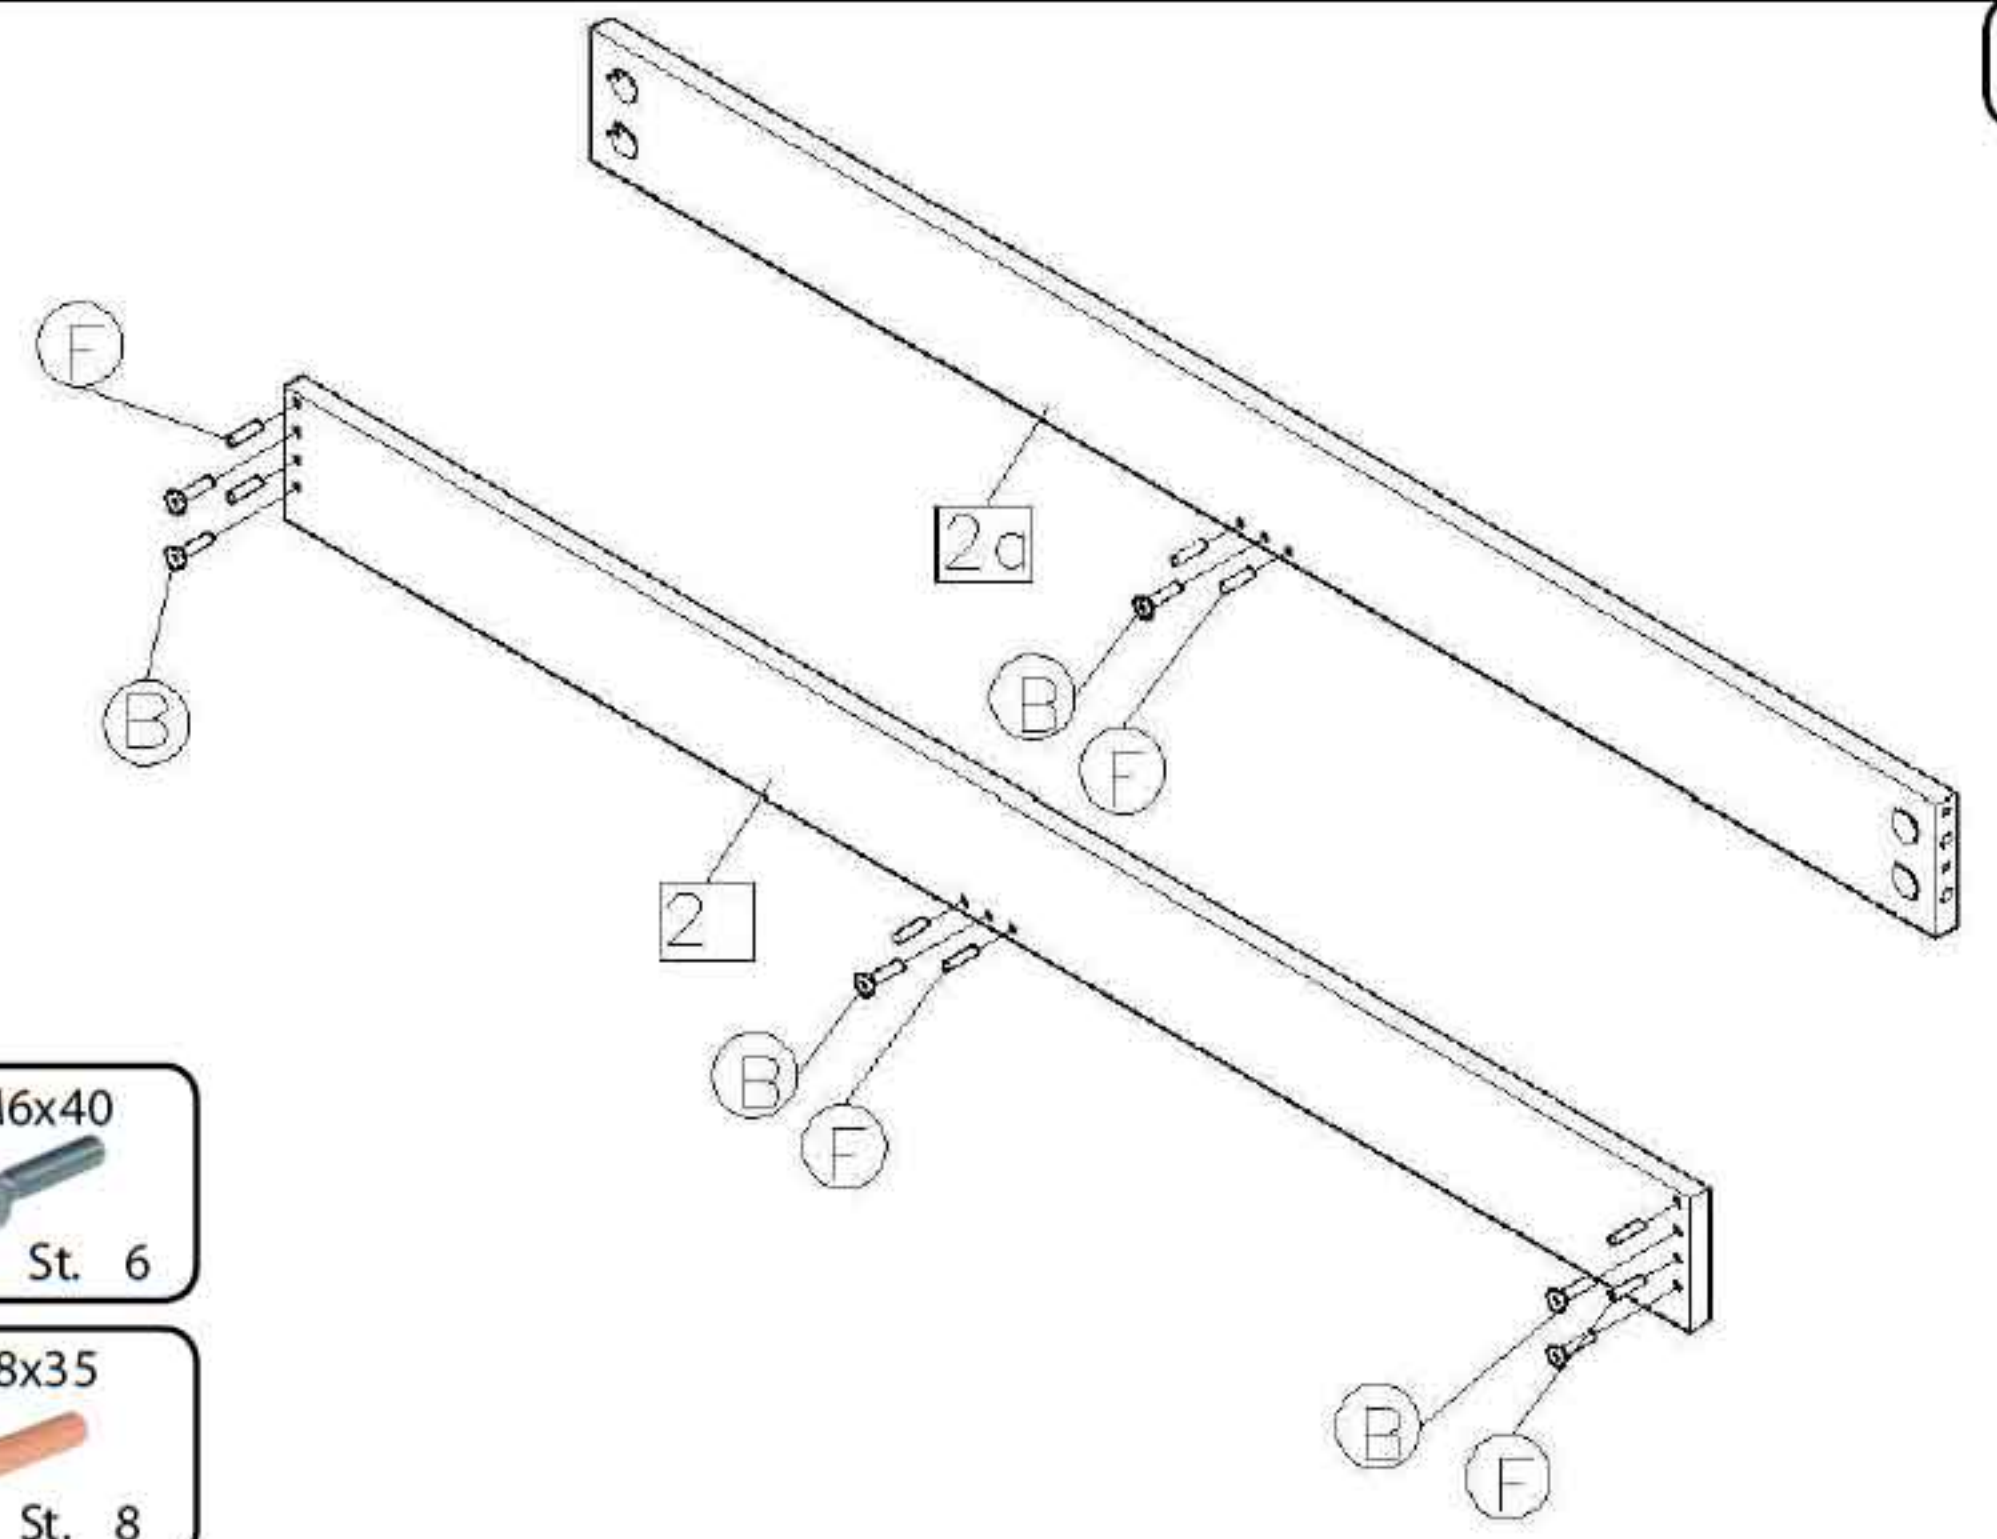

Instructions for
the assembly

Instructies voor
de montage

Instructions de
montage

TEILE - NR	AZAHL	MASS HxBxT (mm)	COLLI
1	1 x	2000x150x25	2/4
1a	1 x	2000x150x25	2/4
2	1 x	1856x150x25	1/4
2a	1 x	1776x150x25	1/4
3	1 x	1776x400x25	3/4
4	1 x	800x 116x25	1/4
4a	1 x	800x 116x25	1/4
5	1 x	2000x 90x25	4/4
6	2 x	220x 80x40	4/4
7	1 x	245x116x40	4/4
7a	1 x	245x116x25	4/4

L Ø12x40
St. 6

1

F Ø8x35
St. 4

2

I Ø3.5x35
St. 6

3

4

B M6x40
St. 6

F Ø8x35
St. 8

B M6x40
St. 12

F Ø8x35
St. 16

5

C 32x15x2.5
St. 8

6

A M6x40
Farbe: Gold
Colour: Gold
St. 2

7