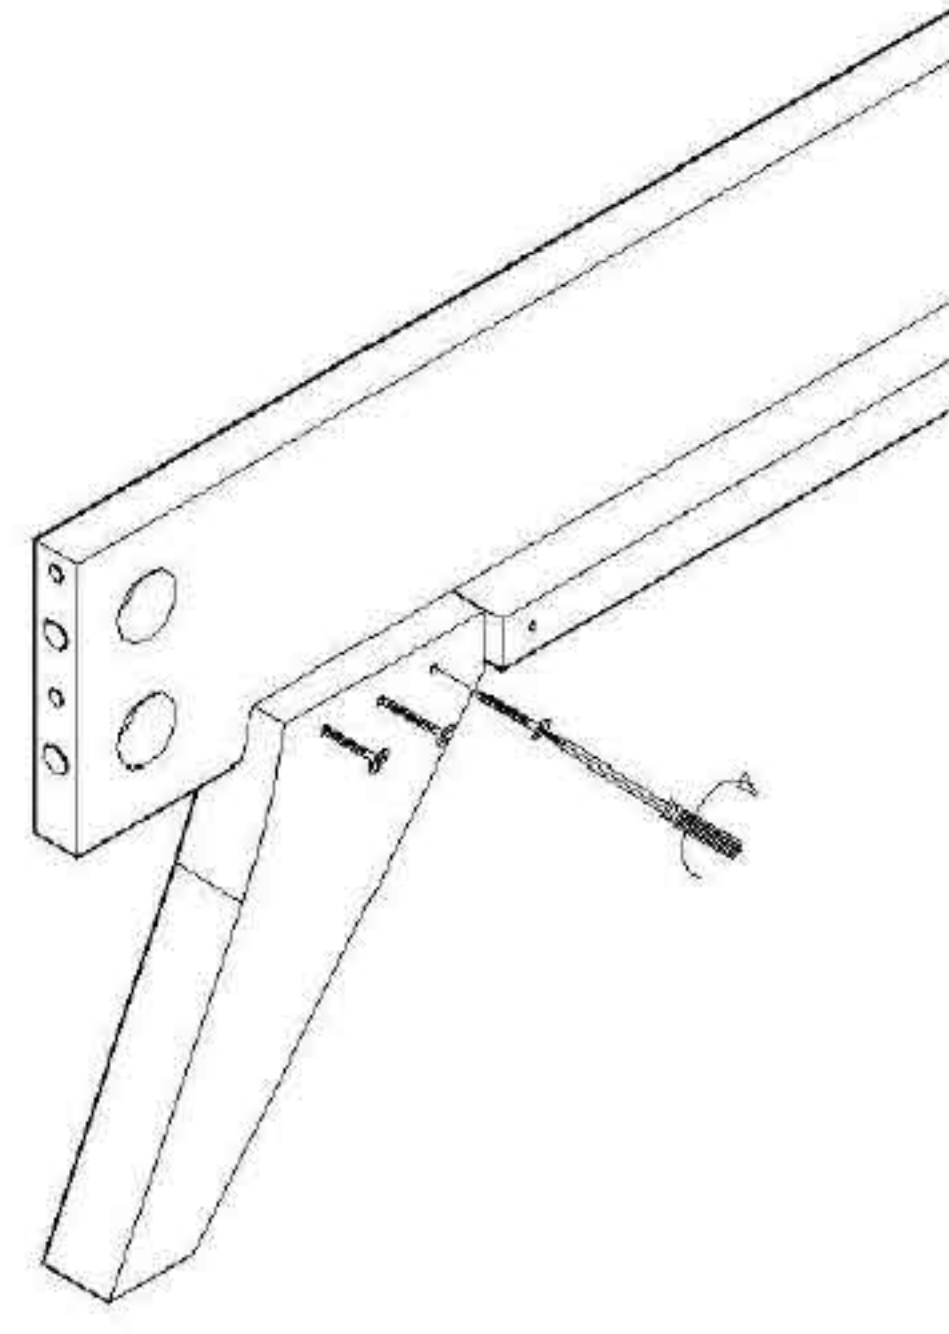

Instructions for
the assembly

Instructies voor
de montage

Instructions de
montage

TEILE - NR	AZAHL	MASS HxBxT (mm)	COLLI
1	1 x	2000x150x25	2/4
1a	1 x	2000x150x25	2/4
2	1 x	1856x150x25	1/4
2a	1 x	1776x150x25	1/4
3	1 x	1776x400x25	3/4
4	1 x	800x 116x25	1/4
4a	1 x	800x 116x25	1/4
5	1 x	2000x 90x25	4/4
6	2 x	220x 80x40	4/4
7	1 x	245x116x40	4/4
7a	1 x	245x116x25	4/4

L Ø12x40
St. 6

1

F Ø8x35
St. 4

2

I Ø3.5x35
St. 6

3

4

B M6x40
St. 6

F Ø8x35
St. 8

B M6x40
St. 12

F Ø8x35
St. 16

5

C 32x15x2.5
St. 8

6

A M6x40
Farbe: Gold
Colour: Gold
St. 2

7