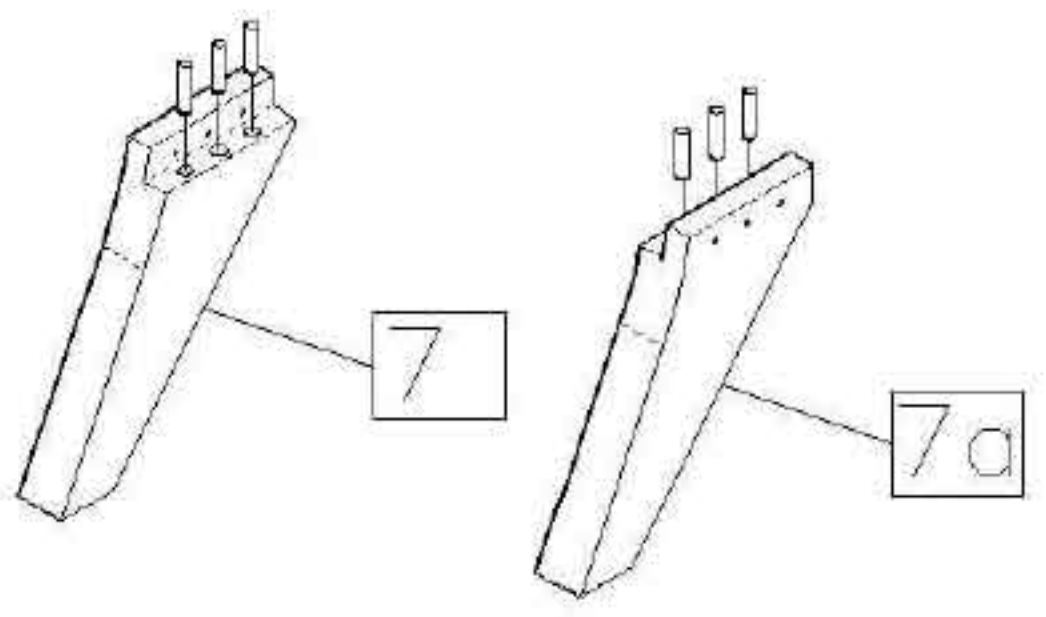

Instructions for
the assembly

Instructies voor
de montage

Instructions de
montage

TEILE - NR	AZAHL	MASS HxBxT (mm)	COLLI
1	1 x	2000x150x25	2/4
1a	1 x	2000x150x25	2/4
2	1 x	1856x150x25	1/4
2a	1 x	1776x150x25	1/4
3	1 x	1776x400x25	3/4
4	1 x	800x 116x25	1/4
4a	1 x	800x 116x25	1/4
5	1 x	2000x 90x25	4/4
6	2 x	220x 80x40	4/4
7	1 x	245x116x40	4/4
7a	1 x	245x116x25	4/4

L Ø12x40
St. 6

1

F Ø8x35
St. 4

2

I Ø3.5x35
St. 6

3

4

B M6x40
St. 6