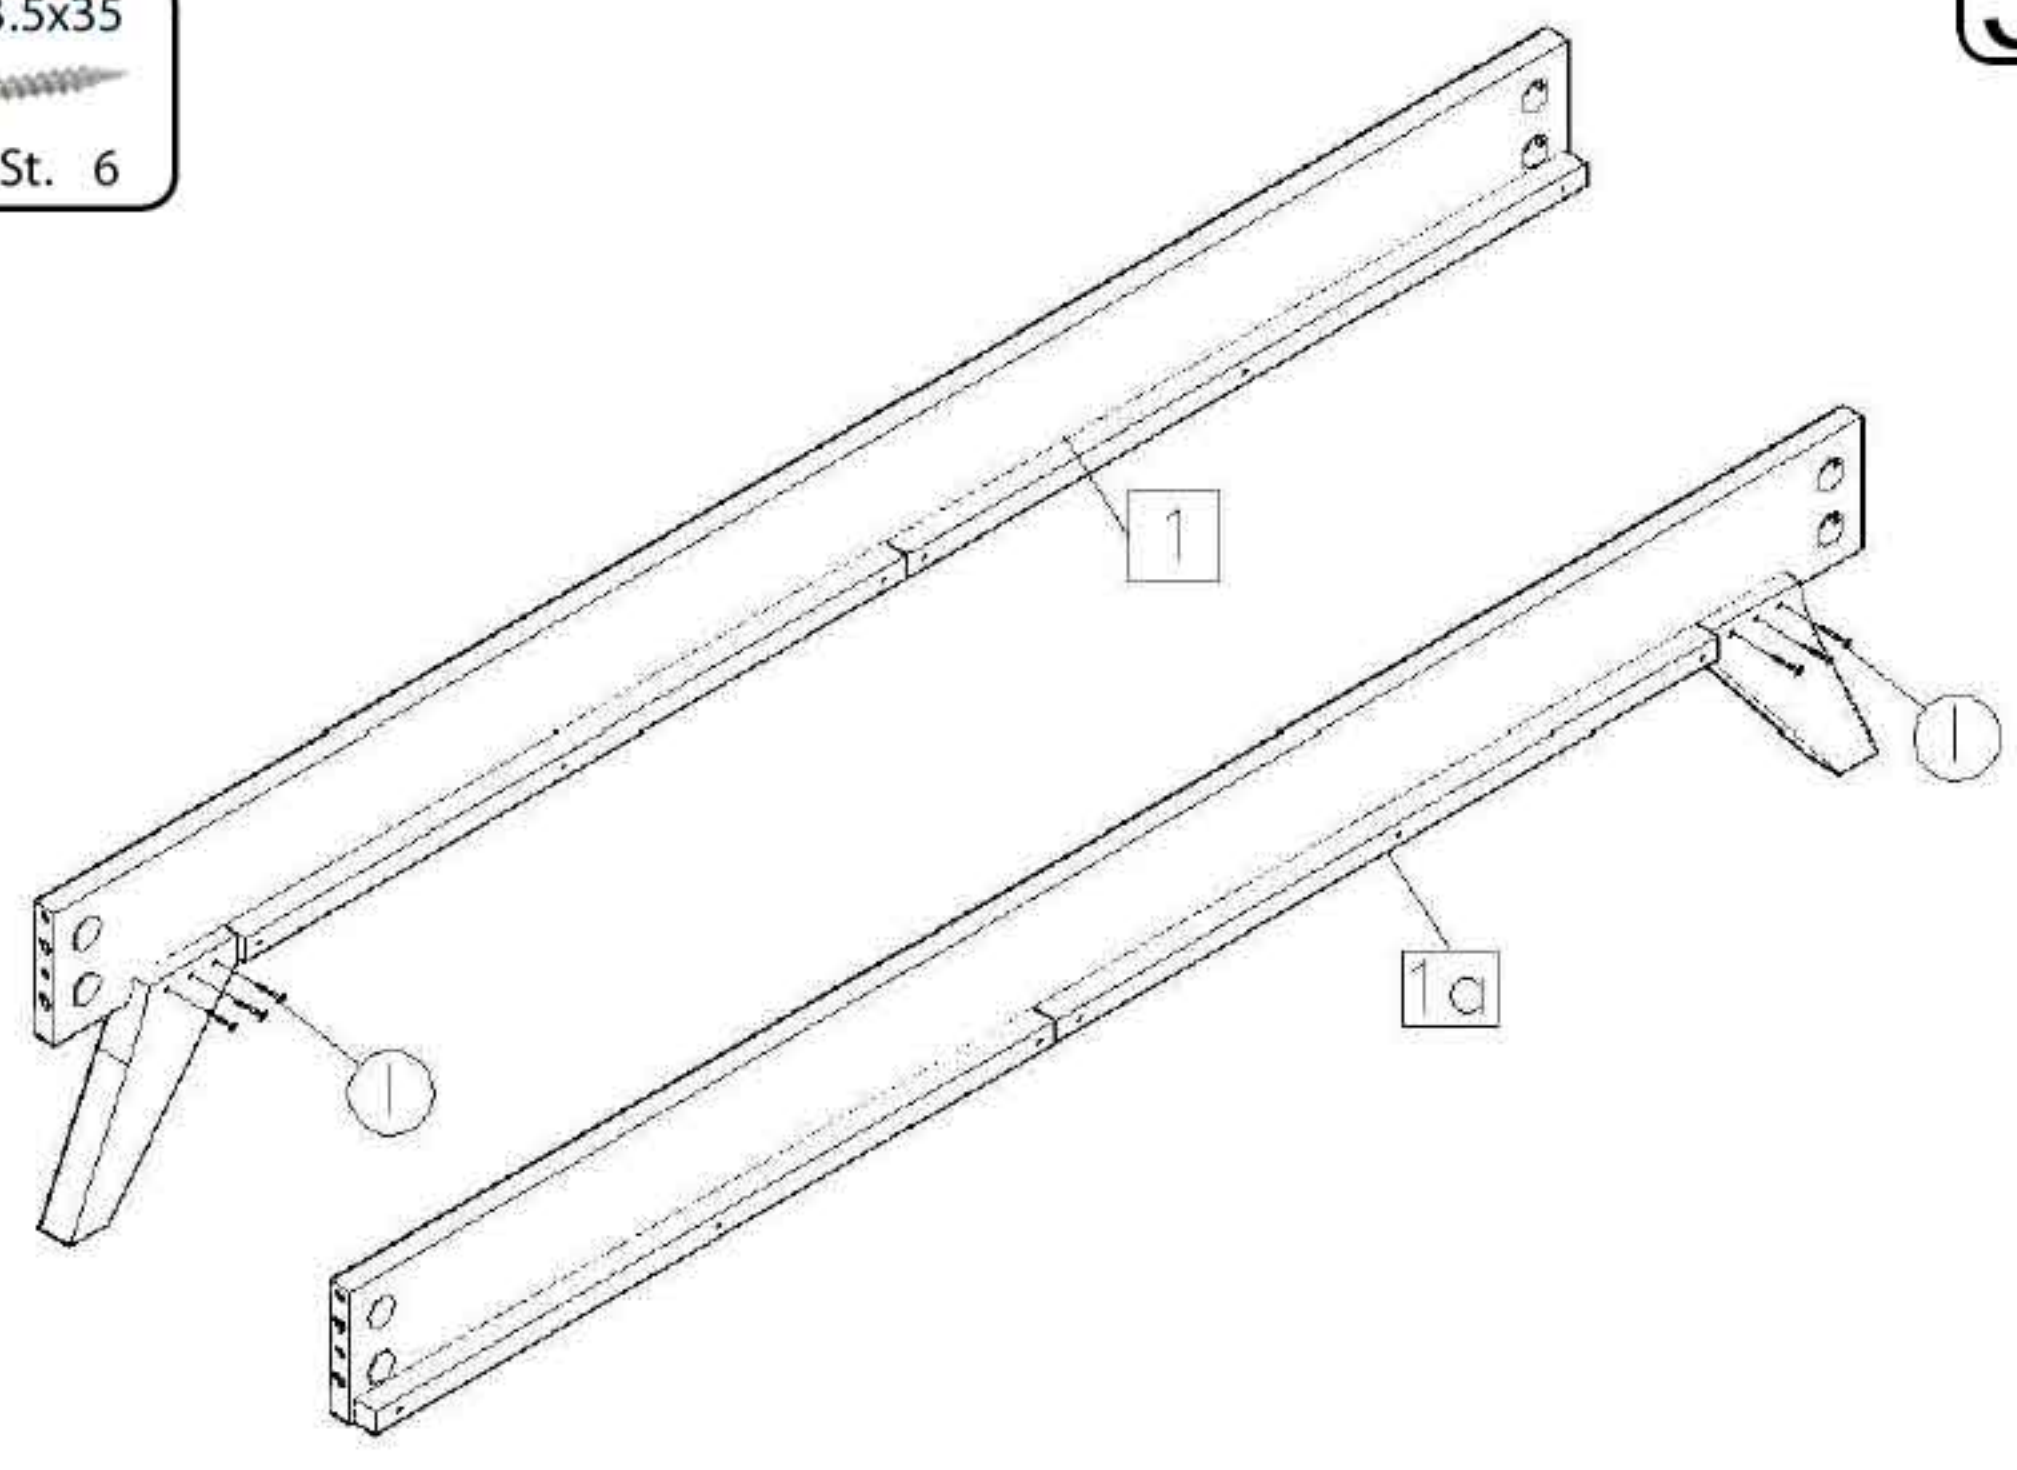

Instructions for
the assembly

Instructies voor
de montage

Instructions de
montage

TEILE - NR	AZAHL	MASS HxBxT (mm)	COLLI
1	1 x	2000x150x25	2/4
1a	1 x	2000x150x25	2/4
2	1 x	1856x150x25	1/4
2a	1 x	1776x150x25	1/4
3	1 x	1776x400x25	3/4
4	1 x	800x 116x25	1/4
4a	1 x	800x 116x25	1/4
5	1 x	2000x 90x25	4/4
6	2 x	220x 80x40	4/4
7	1 x	245x116x40	4/4
7a	1 x	245x116x25	4/4

L Ø12x40
St. 6

1

F Ø8x35
St. 4

2

I Ø3.5x35
St. 6

3

4

B M6x40
St. 6